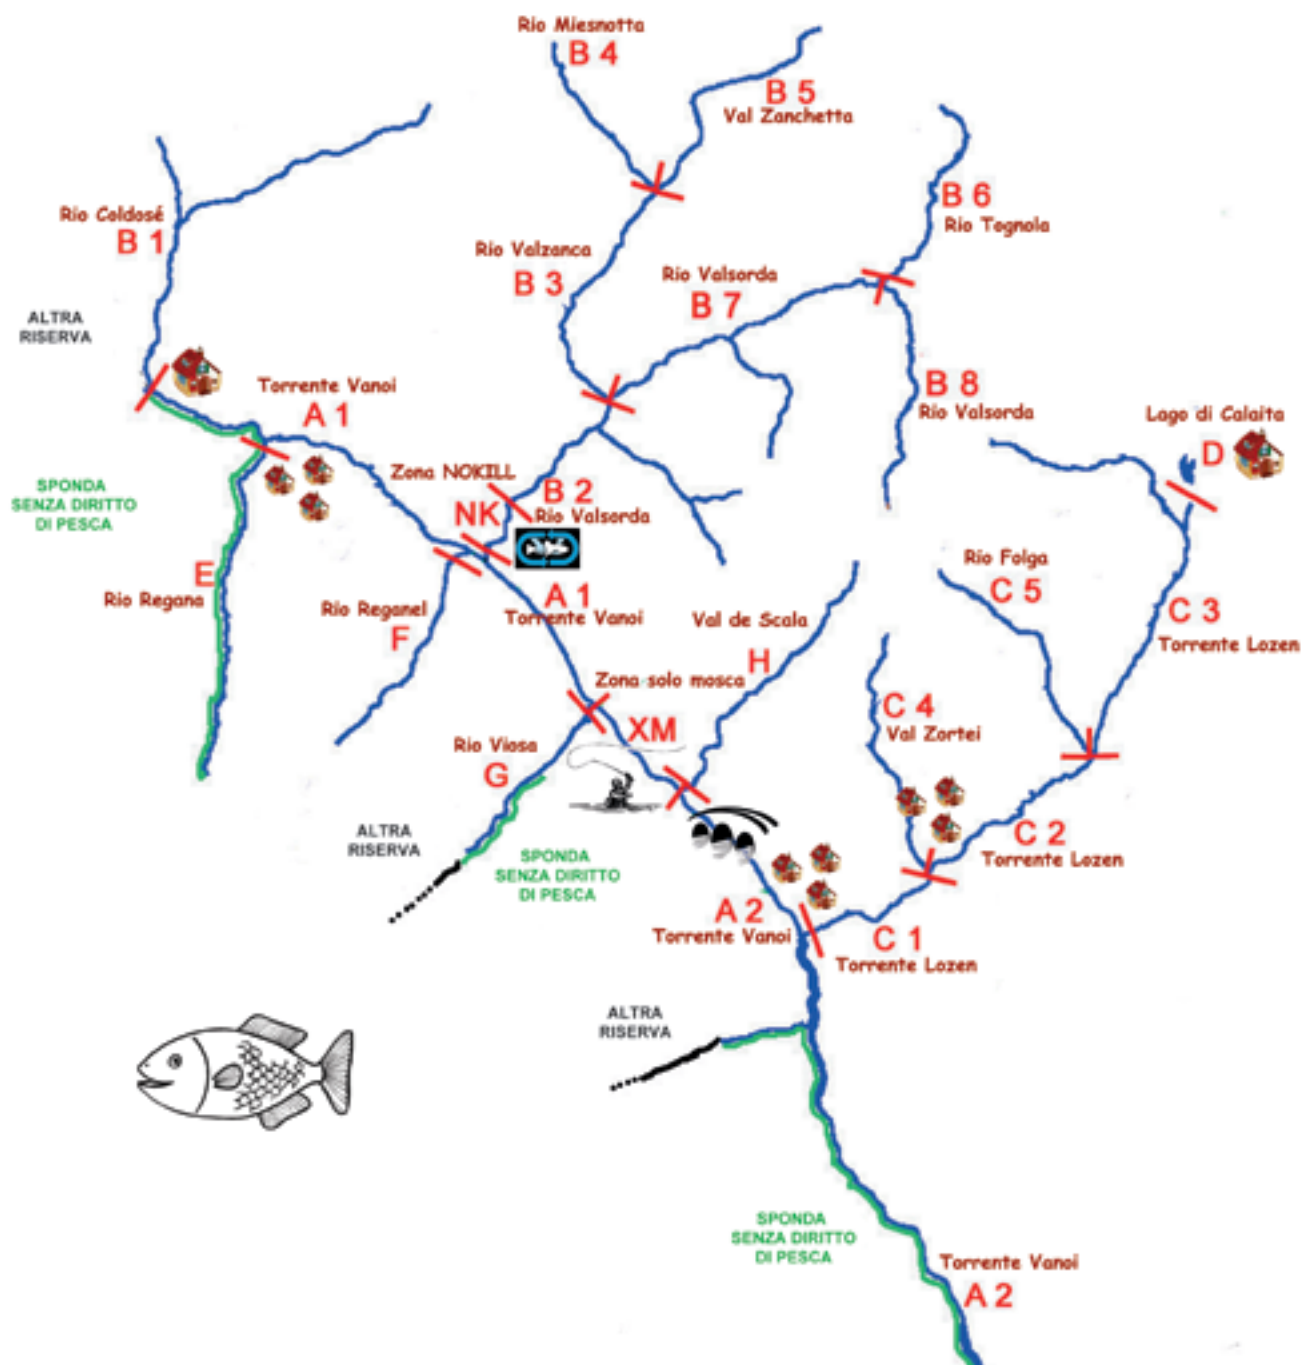

# CARTOGRAFIA ZONE DI PESCA

## Associazione Pescatori Dilettanti del Vanoi

- A1** Torrente Vanoi da confluenza Rio Coldosé alla confluenza Rio Viosa e piccoli affluenti.
- A2** Torrente Vanoi dalla confluenza Val de Scala alla confluenza con Torrente Cismon e piccoli affluenti.
- B1** Coldosé e affluenti dalla sorgente alla confluenza con Torrente Vanoi.
- B2** Valsorda da briglia filtrante a monte dell'abitato di Caoria alla confluenza con Valzanca e piccoli affluenti.
- B3** Valzanca da confluenza con Valsorda a confluenza con Rio Miesnotta e piccoli affluenti.
- B4** Rio Miesnotta dalla sorgente alla confluenza con Valzanca e piccoli affluenti.
- B5** Valzanchetta dalla sorgente alla confluenza con Rio Miesnotta.
- B6** Rio Tognola dalla sorgente alla confluenza con Valsorda.
- B7** Valsorda dalla confluenza con Valzanca alla confluenza con Rio Tognola e piccoli affluenti.
- B8** Valsorda dalla sorgente alla confluenza con Rio Tognola.
- C1** Torrente Lozen dalla confluenza con Val Zortei alla confluenza con Torrente Vanoi.
- C2** Torrente Lozen dalla confluenza con Rio Folgà alla confluenza con Val Zortei.
- C3** Rio Grugola dalla sorgente alla confluenza con Rio Folgà.
- C4** Val Zortei dalla sorgente alla confluenza con Torrente Lozen.
- C5** Rio Folgà dalla sorgente alla confluenza con Rio Grugola.
- D** Lago di Calaita.
- E** Rio Regana.
- F** Rio Reganel.
- G** Rio Viosa.
- H** Val de scala.
- L** Laghi vari in altura non riportati in cartografia.
- XM** Torrente Vanoi dalla confluenza Rio Viosa a Confluenza Val de Scala.
- NK** Valsorda dalla confluenza con Torrente Vanoi fino alla briglia filtrante a monte dell'abitato di Caoria.